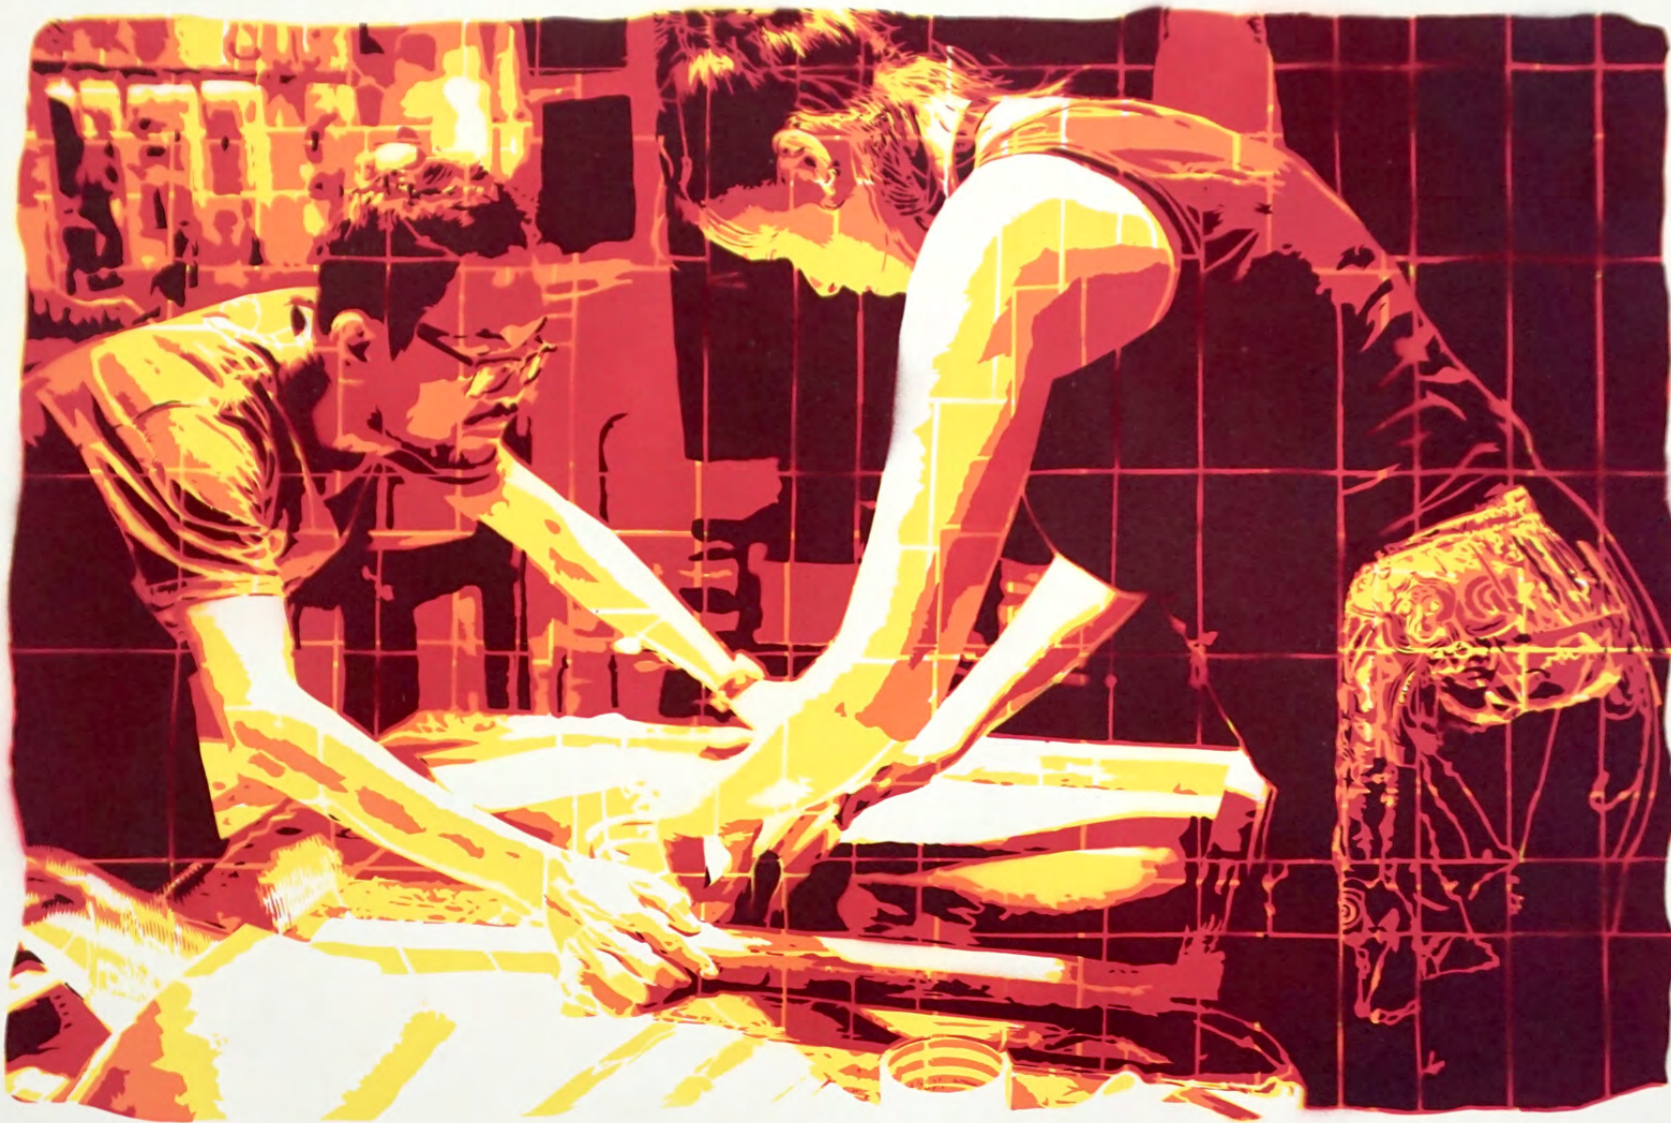

**DRYPOINT ON PAPER**  
**2/5**  
**15 X 21 CM / 500.000**

**ON DADER ON DADER**

**STENCIL ON PAPER**  
**2/5**  
**60 X 80 CM / IDR. 1.000.000**

**ON DADER ON DADER**